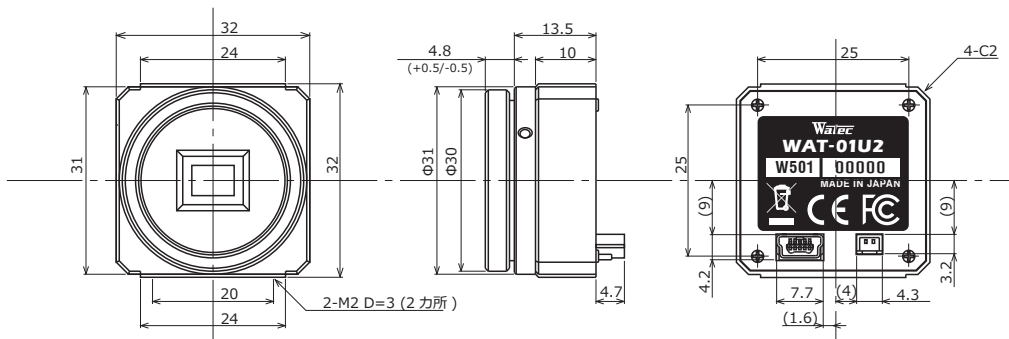

# WAT-01U2 フルHD 対応・小型 USB2.0 カメラ

画像を直接 PC に取り込むことができる、組込みに特化した小型設計

## 特 徴

- 大きさ約 32mm 角の超小型、軽量
- メガピクセル 1/2.8 型 CMOS イメージセンサー採用により、有効画素数 1984(H)×1225(V) を実現
- カメラ内蔵の ISP (Image Signal Processor) により、お使いの環境に合わせた機能調整が可能
- USB Video Class & USB バスパワー対応
- 専用ドライバー、電源ケーブルは不要で USB ポートに差し込むだけで自動的にカメラを認識

## 外形寸法図

## 仕 様

撮像素子	1/2.8 型 CMOS イメージセンサー	
有効画素数	1984(H) × 1225(V)	
セルサイズ	2.8μm(H) × 2.8μm(V)	
撮像方式	RGB 原色ベイヤ配列モザイクオンチップフィルター	
同期方式	内部同期	
走査方式	プログレッシブ	
出力サイズ	1920×1080, 1280×1024, 1280×800, 1280×720, 640×480, 320×240, 176×144, 160×120	
最大フレームレート	30 fps	
圧縮形式	MJPG, YUY2	
映像出力	USB Video Class 対応	
解像度 (H)	680 本以上 (画面中央)	
最低被写体照度	0.2 lx F1.2 (AGC ON=42dB, Shutter=OFF)	
	0.1 lx F1.2 (AGC ON=42dB, Shutter=1/15 (秒))	
S/N	-	
機能設定	Camera Viewer	
AE モード	電子シャッター	低速シャッター 1/15 (秒) 1/30, 1/60, 1/120, 1/250, 1/500, 1/1000, 1/2000, 1/4000, 1/8000 (秒)
	電子アイリス	1/30 - 1/8000 (秒)
		1/15 - 1/8000 (秒)
ホワイトバランス	ATW, MWB	
AGC	ON	0 - 42dB
	OFF	-
MGC	0 - 24dB	
ガンマ特性	γ≠USER (レベル調整可能)	
ノイズリダクション	-	
ワイドダイナミックレンジ	-	
レンズアイリス	-	
逆光補正	BLC	
白点補正	-	
輪郭補正	レベル調整可能	
霧補正	-	
デジタルズーム	-	
ブライバシースマスク	-	
ミラー反転	-	
フリーズ	-	
動体検出	-	
ネガポジ反転	-	
インターフェース	USB (High speed), 2P コネクター (Snap shot)	
電源電圧	USB +5V	
消費電力	0.6W (120mA)	
動作 / 保管温度	-10 - +50℃ / -30 - +70℃	
動作 / 保管湿度	95%RH 以下 (結露しないこと)	
レンズマウント	CS マウント (バックフォーカス調整可能)	
ケーブル長	推奨 3.0m 未満	
質量	約 35g	
付属品	六角レンチ, 三脚アダプター, EX ケーブル, USB ケーブル	
必要システム	CPU	800MHz 以上
	システムメモリー	512MB 以上
	その他	USB2.0 ポート
推奨システム	CPU	Intel Core i シリーズ
	システムメモリー	2GB 以上
	その他	USB2.0 ポート, 1920×1080 以上の解像度を持つモニター
動作確認済 OS	Windows XP 32bit/64bit (SP2, 3), Windows Vista 32bit/64bit, Windows 7 32bit/64bit, Windows 8 32bit/64bit, Windows 8.1 32bit/64bit, Windows 10 32bit/64bit	