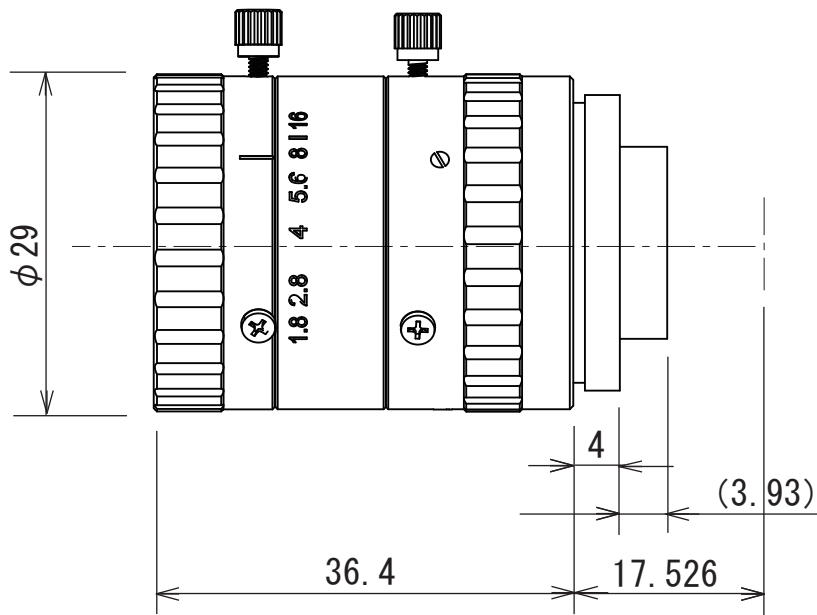

T5-5018

【仕様】 2/3インチ500万画素カメラ対応 固定焦点レンズ

イメージサイズ: (2/3)

焦点距離: 50mm
 最大口径比: 1:1.8
 絞り: F1.8~16
 包括角度: 9.1×6.8°
 最大画面寸法: 8.8×6.6mm (φ11mm)
 至近距離: 0.4m (前玉面より)
 TVディストーション: -0.03%
 バックフォーカス: 11.35mm
 フランジバック: 17.526mm

操作方式: フォーカス: 手動
 アイリス: 手動
 作動温度範囲: -10~+50°C
 マウント: C-マウント
 フィルターネジ径: M27 P=0.5
 大きさ: φ29×36.4mm
 質量: 約62g

【構成】

- レンズ.....1
- レンズキャップ.....1
- ダストキャップ.....1

【外観図】

Unit:mm