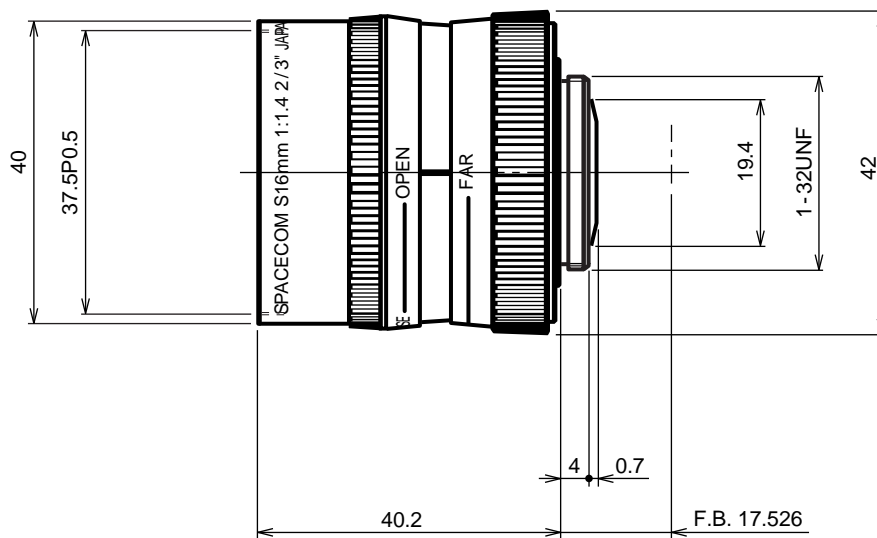

S16 1.4

イメージサイズ: $\frac{2}{3}$ $\frac{1}{2}$ $\frac{1}{3}$ $\frac{1}{4}$

【仕様】

焦点距離 :	16mm	バックフォーカス :	14.20mm (In Air)
最大口径比 :	1:1.4	フランジバック :	17.526mm
絞り :	F1.4 ~ Close	操作方式 :	フォーカス : 手動 アイリス : 手動
包括角度 :	30.7° × 23.3°	作動温度範囲 :	-10 ~ +50
最大画面寸法 :	8.8 × 6.6mm (11mm)	マウント :	C-マウント
至近距離 :	0.4m (前玉面より)	フィルターネジ径 :	37.5mm P0.5
最近接の撮影範囲 :	22.7 × 17.7cm	大きさ, 質量 :	42 × 40.2mm, 約65g

【構成】

- レンズ・・・・・・・・・・1
- レンズキャップ・・・・・・・・1
- ダストキャップ・・・・・・・・1

【外観図】

Unit:mm