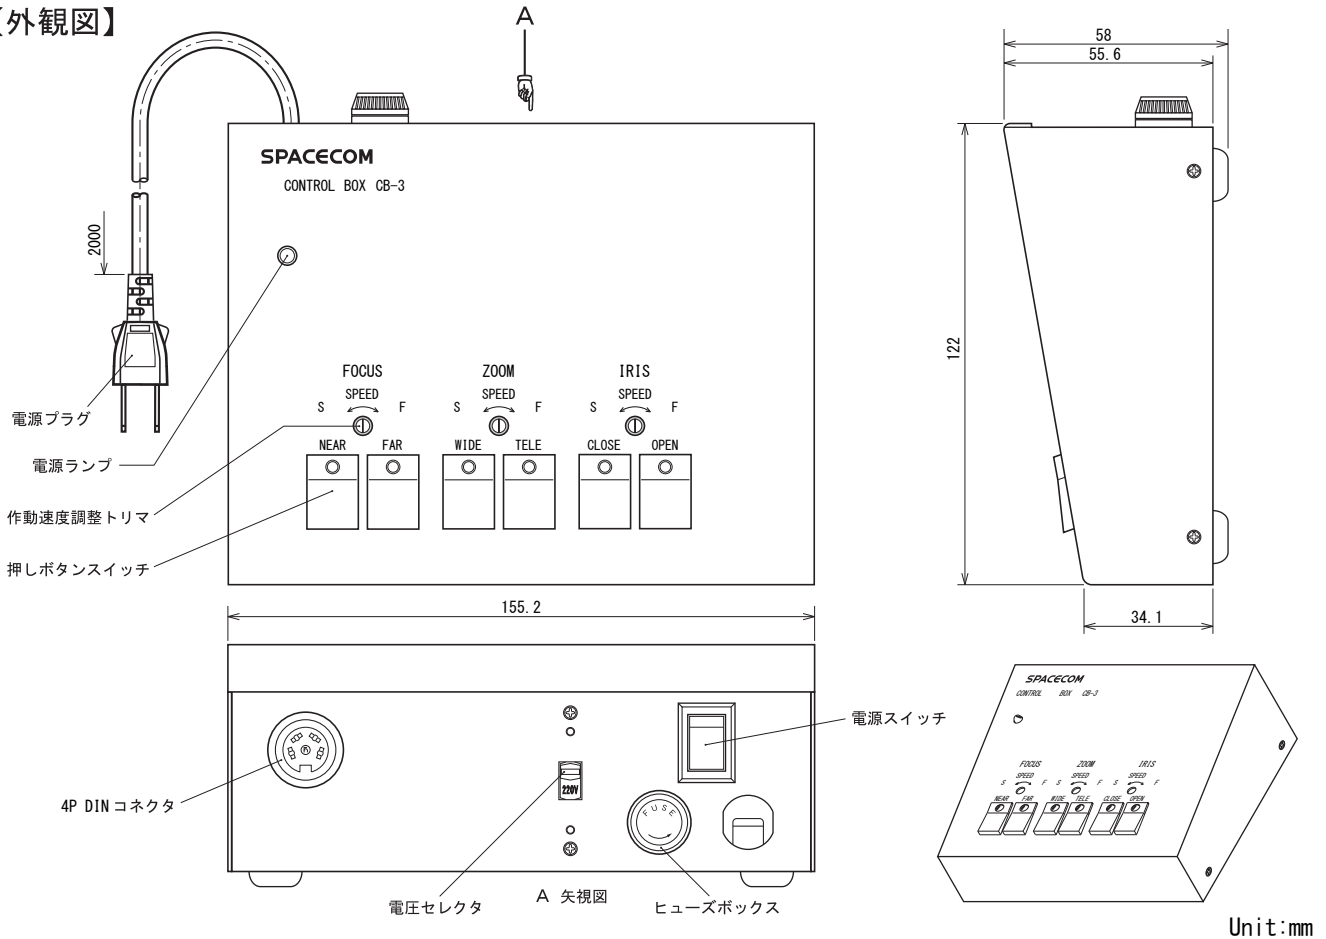

コントロールボックス CB-3

【仕様】

M, MEA, MG, MGE 型対応

入力電圧 : AC 100V ~ 120V, 220V ~ 240V (切換可能)
50/60Hz

最大消費電力 : 6W (AC100V時)

適応レンズ : M, MEA, MG, MGE (注)

制御方法 : アイリス : リモートコントロール
フォーカス : リモートコントロール
ズーム : リモートコントロール
(各操作は押しボタンスイッチによる)

作動速度 : 作動速度調整VRにより調整可能
調整VRによる電圧変化量は±2.5~11V

作動温度範囲 : -10~+50℃

大きさ, 質量 : 155.2×58×122mm, 約1.2kg

備考 : (注)MEA, MG, MGE 型レンズに使用する場合は,
アイリスのリモートコントロールは出来ません。

【構成】

コントロールボックス本体 1
4PIN コネクタ(オス) 1
(外径 6mm の 4 芯ケーブルを別途御用意下さい)

【外観図】

【回路図】