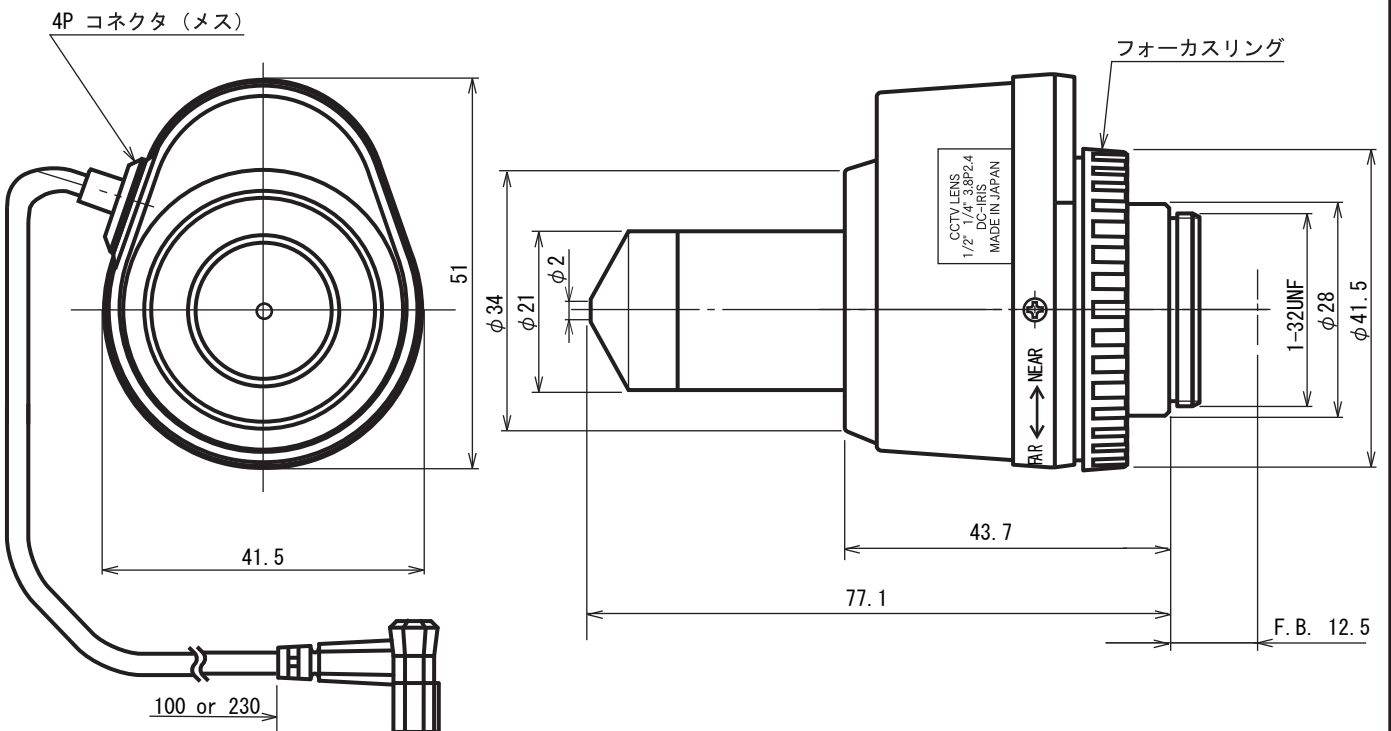

L38PGCS

イメージサイズ: $\frac{1}{2}$ $\frac{1}{3}$ $\frac{1}{4}$

【仕様】

焦点距離 : 3.8mm
 最大口径比 : 1:2.4
 絞り : F2.4~360 相当
 オートクローズシステム
 包括角度 : 64.6° × 50.7°
 最大画面寸法 : 4.8×3.6mm (φ6mm)
 至近距離 : 1.0m (前玉面より)
 バックフォーカス : 10.41mm (In Air)
 フランジバック : 12.5mm

操作 : CloseからOpen : 3V以下
 Open からClose : 0.5V以上
 操作方式 : フォーカス : 手動
 アイリス : ガルバノメーター駆動
 作動温度範囲 : -10~+50℃
 マウント : CS-マウント (レンズ姿勢調整可能)
 大きさ, 質量 : 51×41.5×77.1mm, 約75g

【構成】

- レンズ.....1
- レンズキャップ.....1
- ダストキャップ.....1

【外観図】

Unit:mm

【回路図】