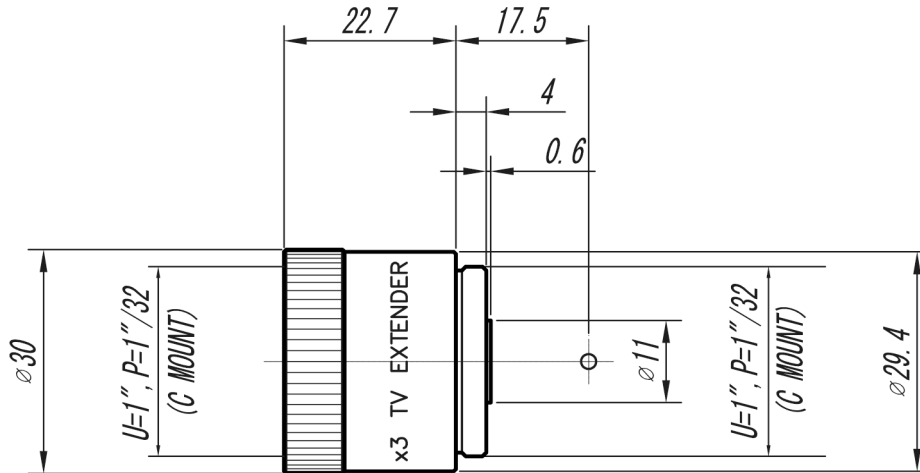

■ Rear Converter Lenses : SV-3.0X

V.S. Technology

型式	内容	適合撮像素子サイズ	備考
SV-3.0X	3倍	1/2"	3絞り分暗くなります。

※ 突起部の長いマスターレンズには装着不可。