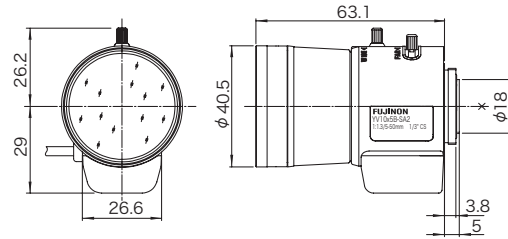

FUJINON CCTV LENS Vari-Focal (5-50mm)

YV10×5B-SA2

10x

対応カメラ(型) 1 2/3 1/2 1/3 1/4

For Security

パリアフォーカル 広角 長焦点 DCオートアイリス CSマウント メタルマウント NDフィルタ ロングケーブル 非球面 大口径比
VARI **WIDE** **TELE** **DC** **CS-mt** **METAL** **ND** **230** **AT** **F1.3**

RoHS対応
RoHS

IRIS CONTROL CABLE
(CONNECTOR : 4-PIN PLUG)

Unit : mm

YV10x5B-SA2

焦点距離 (mm)	5 - 50(10x)		
絞り範囲	F1.3 - T360 (F360相当)		
操作方法	ズーム	手動	
	フォーカス	手動	
	アイリス	自動 (DCタイプ)*1	
画角 (H×V)	1/3型	WIDE	51°59' × 39°12'
		TELE	5°24' × 4°05'
	1/4型	WIDE	39°12' × 29°30'
		TELE	4°05' × 3°05'
フォーカス範囲 (前玉面より) (m)	∞ - 0.3		
最近接時の撮像範囲 (H×V) (mm)	1/3型	WIDE	315 × 230
		TELE	62 × 47
	1/4型	WIDE	230 × 170
		TELE	47 × 35
バックフォーカス (空気換算長) (mm)	10.00		
射出瞳位置 (結像面より) (mm)	292		
フィルタ径 (mm)	-		
マウント	CS		
質量 (g)	100		
アイリスコイル抵抗	Drive Coil	190Ω	
	Damping Coil	500Ω	
消費電流	23mA(Max.) at DC 4V		
備考	・メタルマウント (*1) カメラ電源を切るとレンズのアイリスは自動的にクローズになります。		

結線図

[レンズイメージ]

※上記製品には Manual Type/YV10×5B-2 もございます。

※上記製品にはロングケーブルタイプ (230mm)/YV10×5B-SA2L もございます。