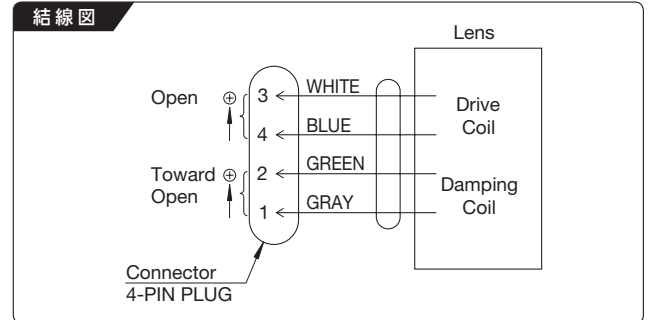

RoHS対応
RoHS

IRIS CONTROL CABLE
(CONNECTOR : 4-PIN PLUG)

Unit : mm

YV10x5B-SA2

焦点距離 (mm)	5 - 50(10x)		
絞り範囲	F1.3 - T360 (F360相当)		
操作方法	ズーム	手動	
	フォーカス	手動	
	アイリス	自動 (DCタイプ)*1	
画角 (H×V)	1/3型	WIDE	51°59' × 39°12'
		TELE	5°24' × 4°05'
	1/4型	WIDE	39°12' × 29°30'
		TELE	4°05' × 3°05'
フォーカス範囲 (前玉面より) (m)	∞ - 0.3		
最近接時の撮像範囲 (H×V) (mm)	1/3型	WIDE	315 × 230
		TELE	62 × 47
	1/4型	WIDE	230 × 170
		TELE	47 × 35
バックフォーカス (空気換算長) (mm)	10.00		
射出瞳位置 (結像面より) (mm)	292		
フィルタ径 (mm)	-		
マウント	CS		
質量 (g)	100		
アイリスコイル抵抗	Drive Coil	190Ω	
	Damping Coil	500Ω	
消費電流	23mA(Max.) at DC 4V		
備考	・メタルマウント (*1) カメラ電源を切るとレンズのアイリスは自動的にクローズになります。		

結線図

[レンズイメージ]

※上記製品には Manual Type/YV10×5B-2 もございます。

※上記製品にはロングケーブルタイプ (230mm)/YV10×5B-SA2L もございます。