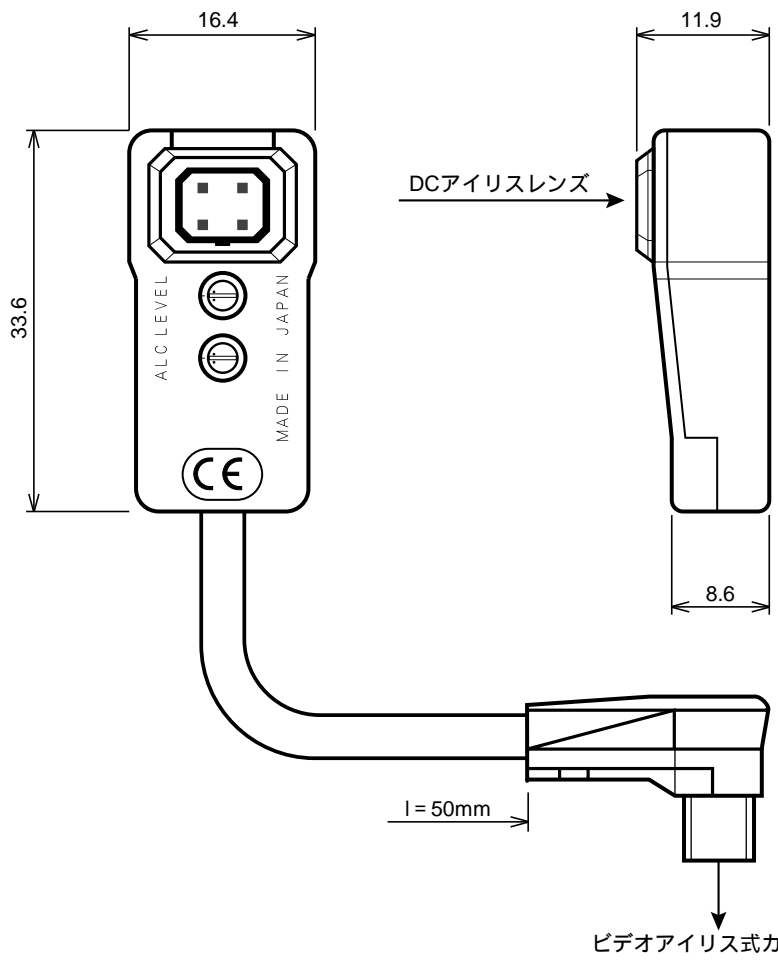

外付けEEAMP EA BOX

【仕様】 「DCアイリスレンズ」を「ビデオアイリス式カメラ」で駆動させるための外付けEEアンプです。

入力信号：	コンポジット映像信号，映像信号	EE機構：	内蔵EEアンプにより，カメラからの映像信号とアイリス設定信号レベルの差を増幅して，アイリスガルバノメーターを駆動する
レベル調整範囲：	映像信号レベル 0.3 0.7Vp-p	EE精度：	入力映像信号 0.7Vp-pにおいて 平均値の±7%以内
測光範囲：	入力信号に対して約40 70%連続可変	作動温度範囲：	-10 +50
入力インピーダンス：	高インピーダンス	大きさ，質量：	16.4×33.6×11.9mm，約20g
操作方式：	内蔵EEアンプによるVIDEOオートアイリス (DC+6.5 16V：定電圧，Max40mA)		

【構成】

EABOX本体・・・・・・・・・・・・・・1

【外観図】

Unit:mm

【回路図】