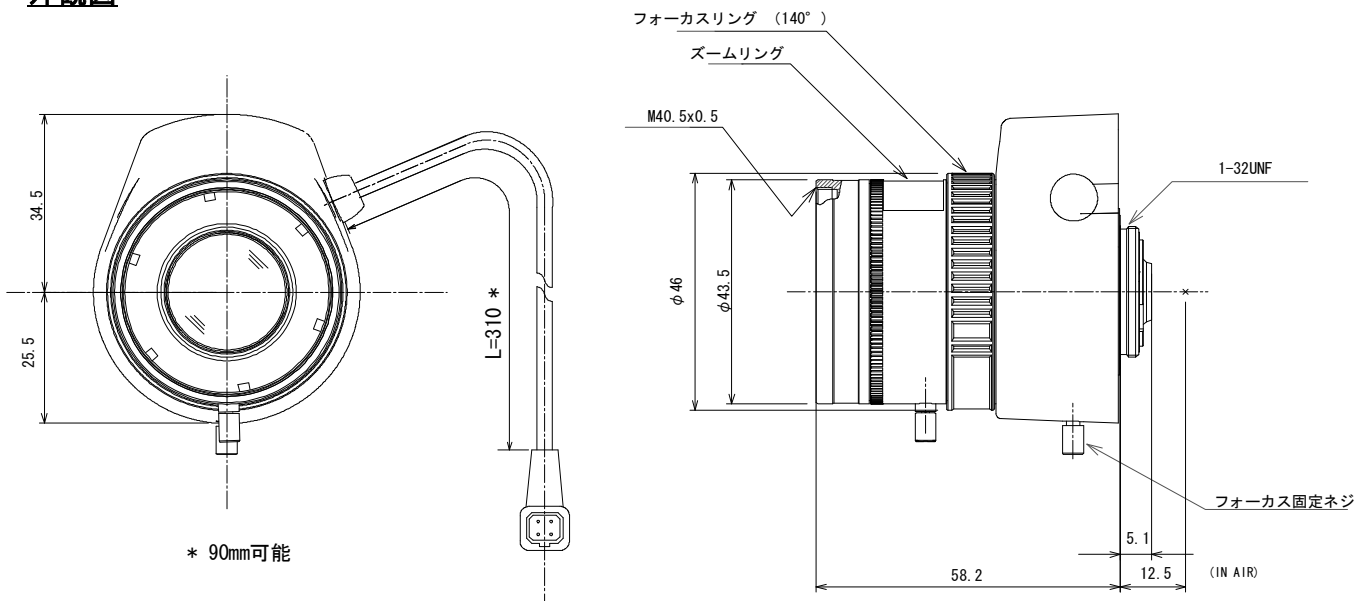

AG6Z8516FCS-MP

6倍 8.5mm-50mm F1.6
 1/2.7型 メガピクセルカメラ用 パリフォーカル 自動絞りレンズ DCタイプ
 CSマウント

型名	AG6Z8516FCS-MP		レンズ	前玉	φ21.7mm		
焦点距離	8.5mm - 50mm		有効径	後玉	φ9.8mm		
最大口径比	1:1.6		バック	テレ	9.4mm		
画面サイズ	3.2mm x 5.8mm (φ6.6mm)		フォーカス	ワイド	10.7mm		
作動範囲	アイリス	F1.6 - F360C	フランジバック		12.5mm		
	フォーカス	1.0m - Inf.	マウント		CSマウント		
	ズーム	8.5mm - 50mm	フィルターサイズ		M40.5 P=0.5mm		
操作方法	アイリス	自動	外形寸法		φ46 mm x 60mm x 58.2 mm		
	フォーカス	手動	質量		80 g		
	ズーム	手動					
包括角度	対角	1/2.7 型	43.7° - 7.7°	1/2.7 型	43.7° - 7.7°	1/3 型	39.7° - 7.1°
	水平	(16:9)	38.0° - 6.8°	(4:3)	34.8° - 6.2°	(4:3)	31.6° - 5.7°
	垂直		21.3° - 3.9°		26.0° - 4.7°		23.7° - 4.3°
ガルバノメータ	駆動コイル	190Ω / 20°C					
	制動コイル	1310Ω / 20°C					
作動温度範囲	-10°C - +50°C						

外観図

接続図

		Pin No.		
1	茶	制動コイル(-)		
2	赤	制動コイル(+)		
3	黄	駆動コイル(+)		
4	橙	駆動コイル(-)		