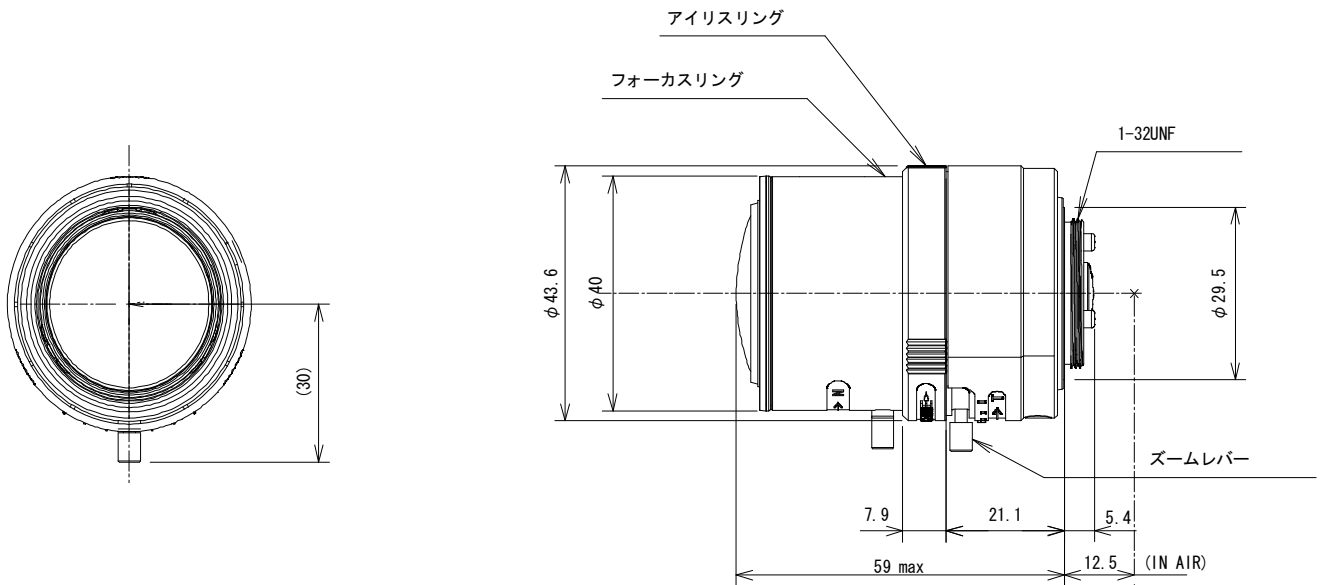

# A4Z2812CS-MPIR

4倍 2.8mm-10mm F1.2 Day & Night  
 1/2.7型 メガピクセルカメラ用 パリフォーカル 手動絞りレンズ  
 CSマウント

型名	A4Z2812CS-MPIR		レンズ	前玉	φ27.0mm		
焦点距離	2.8mm - 10mm		有効径	後玉	φ9.7mm		
最大口径比	1:1.2		バック	テレ	7.3mm		
画面サイズ	3.2mm x 5.8mm(φ6.6mm)		フォーカス	ワイド	7.3mm		
作動範囲	アイリス	F1.2 - F16C	フランジバック		12.5mm		
	フォーカス	0.5m - Inf.	マウント		CSマウント		
	ズーム	2.8mm - 10mm	フィルターサイズ		-		
操作方法	アイリス	手動	外形寸法		φ43.6 mm × 59 mm		
	フォーカス	手動	質量		63g		
	ズーム	手動					
包括角度	対角	1/2.7 型	154.0° - 39.0°	1/3 型	133.5° - 35.5°	1/4 型	94.1° - 26.6°
	水平		127.6° - 34.3°		101.3° - 28.4°		73.7° - 21.3°
	垂直		65.0° - 18.9°		73.7° - 21.3°		54.4° - 16.0°
作動温度範囲	-10°C - +50°C						

## 外観図

単位 : mm