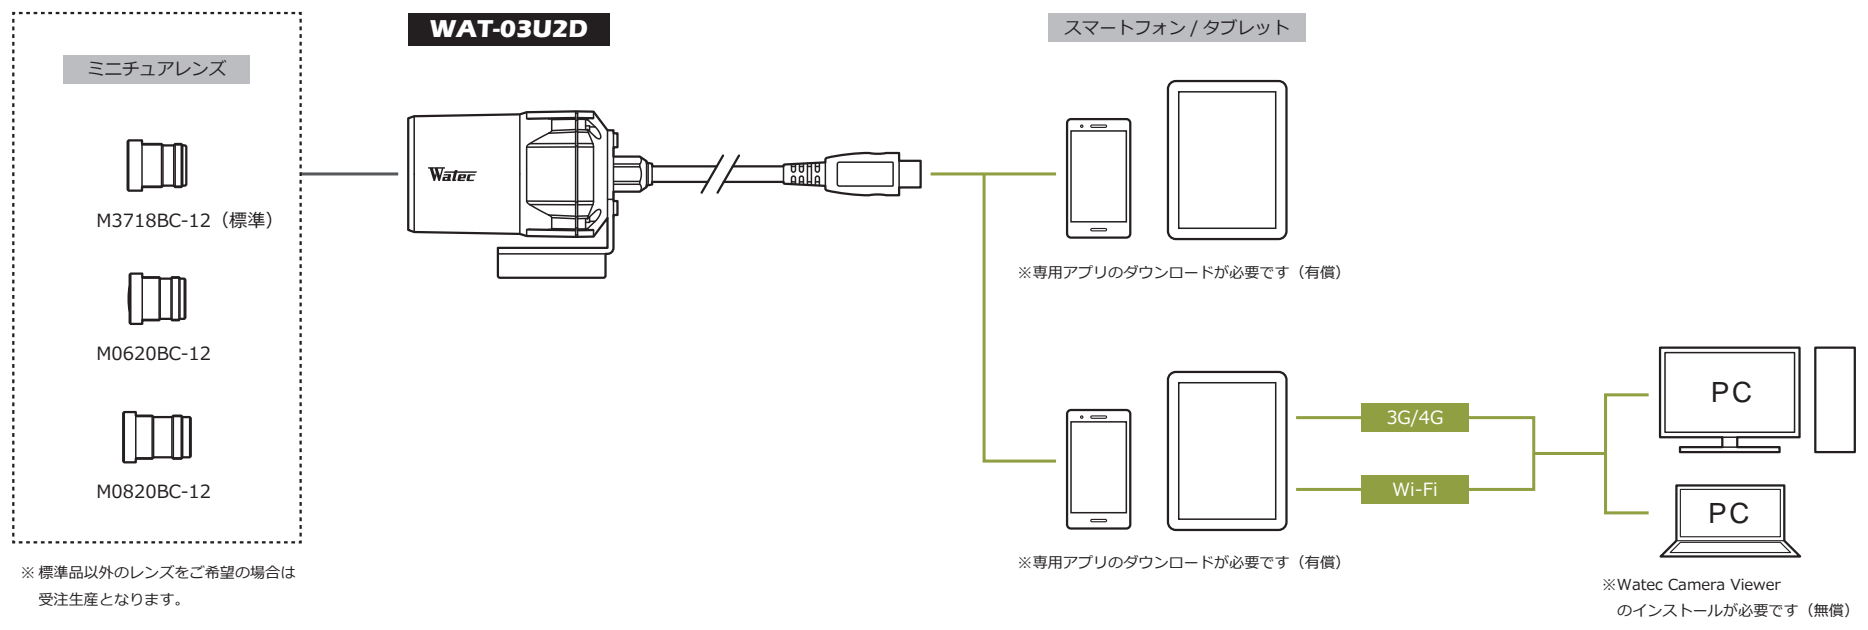

オプション品

ミニチュアレレンズ

- M3718BC-12 (標準)
- M0620BC-12
- M0820BC-12

※標準品以外のレンズをご希望の場合は受注生産となります。

スマートフォン/タブレット

※専用アプリのダウンロードが必要です (有償)

※専用アプリのダウンロードが必要です (有償)

3G/4G

Wi-Fi

※Watec Camera Viewer のインストールが必要です (無償)