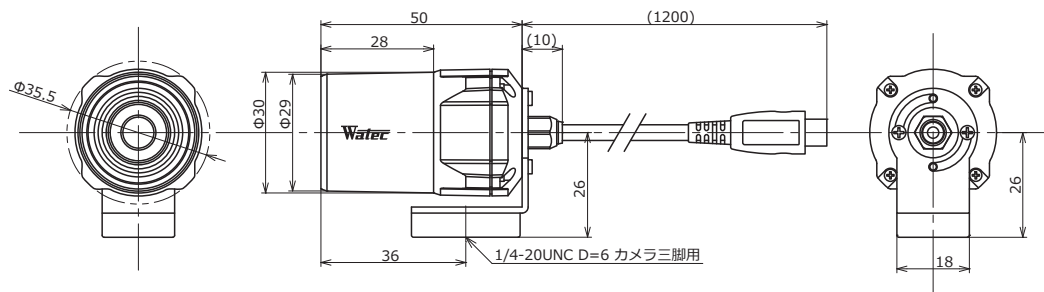

WAT-03U2D 高感度 USB2.0 防滴 HD カラーカメラ

スマートフォンやタブレットに接続し、Wi-Fi、4G/3G によるライブ映像伝送可能

特 徴

- 高感度、1.3 メガピクセル CMOS イメージセンサー搭載
- 最低被写体照度 0.04 lx F1.8 (AGC ON=42dB, Shutter=OFF)
0.01 lx F1.8 (AGC ON=42dB, Shutter=1/7.5(秒))
- フレームレート：30fps (HD)、60fps (VGA)
- 防滴設計により屋外での使用が可能 (IPX7 相当)

外形寸法図

仕 様

撮像素子	1/3 型 CMOS イメージセンサー
有効画素数	1305(H) × 977(V)
セルサイズ	3.75μm(H) × 3.75μm(V)
撮像方式	RGB 原色ベイヤ配列モザイクオンチップフィルター
同期方式	内部同期
走査方式	プログレッシブ
出力サイズ	1280×960, 1280×720, 640×480, 320×240
最大フレームレート	60 fps
圧縮形式	MJPEG, YUY2
映像出力	USB Video Class 対応
最低被写体照度	0.04 lx F1.8 (AGC ON=42dB, Shutter=OFF)
	0.01 lx F1.8 (AGC ON=42dB, Shutter=1/7.5 (秒))
S/N	—
機能設定	Camera Viewer
AE モード	電子シャッター 低速シャッター 1/15, 1/7.5, 1/4, 1/2, 1, 2 (秒) 1/30, 1/60, 1/120, 1/250, 1/500, 1/1000, 1/2000, 1/4000, 1/8000 (秒)
	電子アイリス 1/30 - 1/8000 (秒) 1/7.5 - 1/8000 (秒)
ホワイトバランス	ATW, MWB
AGC	ON OFF
	0 - 42dB —
MGC	0 - 72dB (1dB Step)
ガンマ特性	γ≒USER (レベル調整可能)
ノイズリダクション	—
ワイドダイナミックレンジ	—
レンズアイリス	—
逆光補正	BLC
白点補正	—
輪郭補正	レベル調整可能
霧補正	—
デジタルズーム	—
ブライバシーマスク	—
ミラー反転	—
フリーズ	—
動体検出	—
ネガボシ反転	—
インターフェース	USB (High speed)
電源電圧	USB +5V
消費電力	0.75W (150mA)
動作 / 保管温度	-10 - +50℃ / -30 - +70℃
動作 / 保管湿度	95%RH 以下 (結露しないこと)
標準レンズ	M3718BC-12 (f3.7 F1.8)
ケーブル長	1.2m (最大 3.0m)
質量	約 85g
付属品	—
必要システム	CPU システムメモリー その他
	800MHz 以上 512MB 以上 USB2.0 ポート
推奨システム	CPU システムメモリー その他
	Intel Core i シリーズ 2GB 以上 USB2.0 ポート, 1920×1080 以上の解像度を持つモニター
動作確認済 OS	Windows 7 32bit/64bit, Windows 8 32bit/64bit, Windows 8.1 32bit/64bit, Windows 10 32bit/64bit, Android 4.0 以降