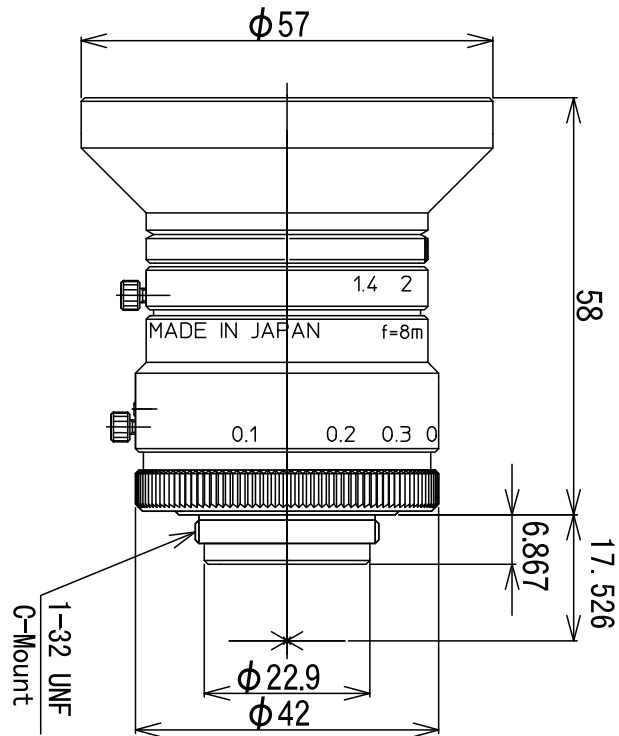

LM8HC SW

外観図

型式	LM8HC SW	
焦点距離 (mm)	8	
イメージサイズ (mm)	12.8 × 9.6 (Φ16)	
絞り範囲	F1.4 ~ F16	
フォーカス範囲 (m)	0.1 ~ ∞	
操作方法	アイリス	手動
	フォーカス	手動
最近接時の撮像範囲 (mm)	196.0 (H) × 143.2 (V)	
画角 (度)	2/3 型	58.3 × 44.7
	1/1.8 型	48.5 × 36.9
	1 型	79.4 × 63.0
TVディストーション	-1.2%	
バックフォーカス in air (mm)	11.2	
マウント	Cマウント	
フィルターサイズ (mm)	M55 × P0.75	
外形寸法 (mm)	Φ57 × 58	
重量 (g)	205	
使用温度範囲	-10°C ~ +50°C	

上記スペックは設計値です。