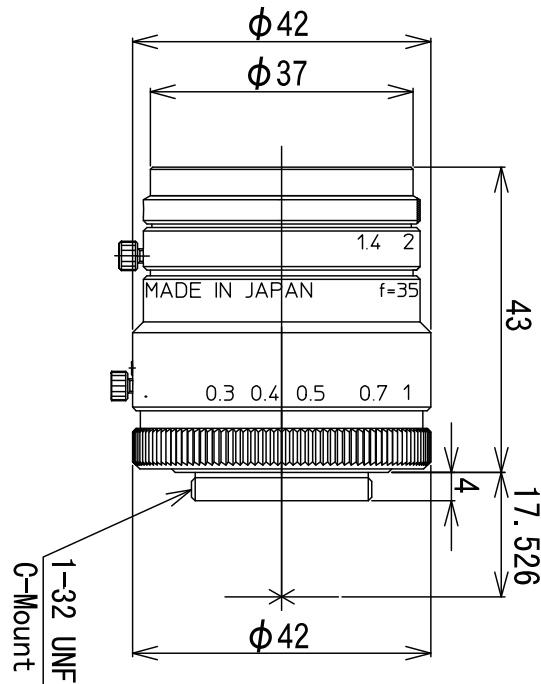

# LM35HC SW

## 外観図

型式	LM35HC SW	
焦点距離 (mm)	35	
イメージサイズ (mm)	12.8 × 9.6 (Φ16)	
絞り範囲	F1.4 ~ F16	
フォーカス範囲 (m)	0.3 ~ ∞	
操作方法	アイリス	手動
	フォーカス	手動
最近接時の撮像範囲 (mm)	110.1 (H) × 82.0 (V)	
画角 (度)	2/3 型	14.4 × 10.8
	1/1.8 型	11.8 × 8.8
	1 型	20.9 × 15.8
TVディストーション	-0.5%	
バックフォーカス in air (mm)	16.8	
マウント	Cマウント	
フィルターサイズ (mm)	M35.5 × P0.5	
外形寸法 (mm)	Φ43 × 43	
重量 (g)	135	
使用温度範囲	-10°C ~ +50°C	

上記スペックは設計値です。