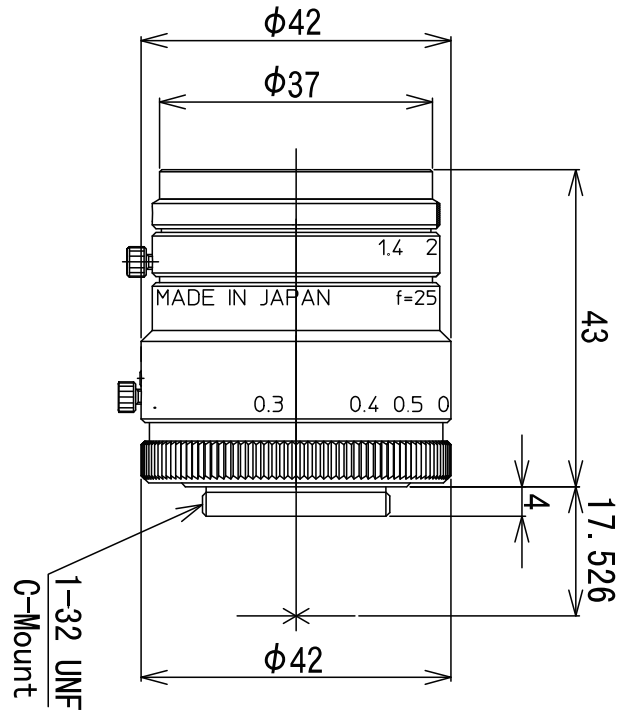

# LM25HC SW

## 外観図

型式	LM25HC SW	
焦点距離 (mm)	25	
イメージサイズ (mm)	12.8 × 9.6 (Φ16)	
絞り範囲	F1.4 ~ F16	
フォーカス範囲 (m)	0.3 ~ ∞	
操作方法	アイリス	手動
	フォーカス	手動
最近接時の撮像範囲 (mm)	160.7 (H) × 119.2 (V)	
画角 (度)	2/3 inch	20.2 × 15.1
	1/1.8 inch	16.5 × 12.4
	1 inch	29.3 × 22.0
TVディストーション	-1.0%	
バックフォーカス in air (mm)	16.5	
マウント	Cマウント	
フィルターサイズ (mm)	M35.5 × P0.5	
外形寸法 (mm)	Φ43 × 43	
重量 (g)	135	
使用温度範囲	-10°C ~ +50°C	

上記スペックは設計値です。