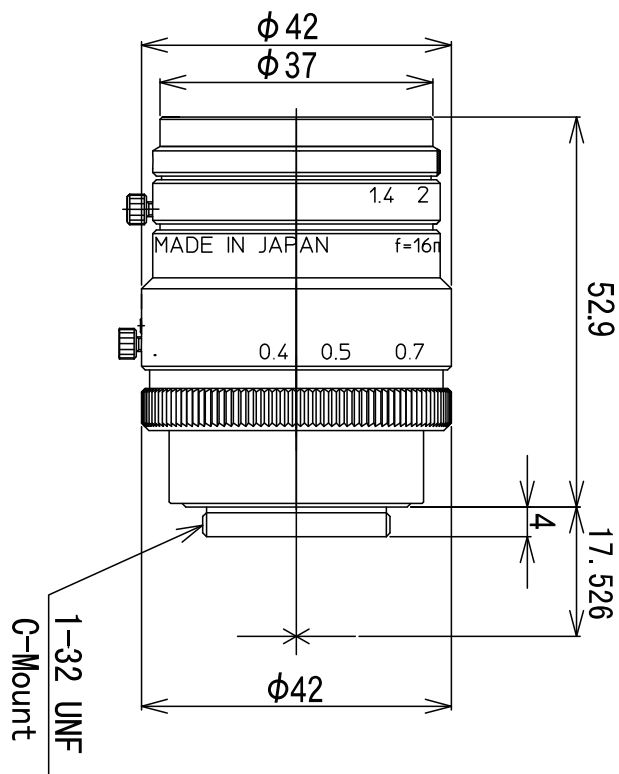

LM16HC SW

外観図

型式	LM16HC SW
焦点距離 (mm)	16
イメージサイズ (mm)	12.8 × 9.6 (Φ16)
絞り範囲	F1.4 ~ F16
フォーカス範囲 (m)	0.3 ~ ∞
操作方法	アイリス 手動 フォーカス 手動
最近接時の撮像範囲 (mm)	251.5 (H) × 186.2 (V)
画角 (度)	2/3 型 30.8 × 23.2 1/1.8 型 25.3 × 19.0 1 型 44.3 × 33.6
TVディストーション	-1.0%
バックフォーカス in air (mm)	12.6
マウント	Cマウント
フィルターサイズ (mm)	M35.5 × P0.5
外形寸法 (mm)	Φ43 × 52.9
重量 (g)	150
使用温度範囲	-10°C ~ +50°C

上記スペックは設計値です。