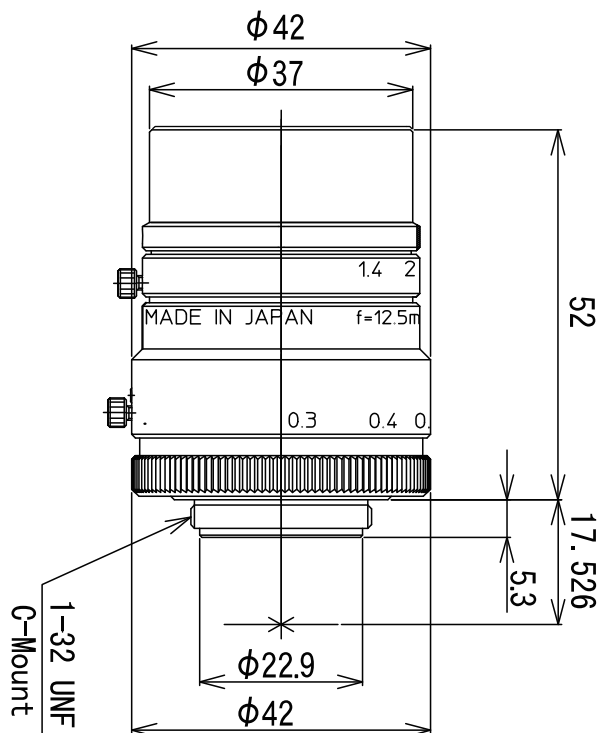

LM12HC SW

外観図

型式	LM12HC SW
焦点距離 (mm)	12.5
イメージサイズ (mm)	12.8 × 9.6 (Φ16)
絞り範囲	F1.4 ~ F16
フォーカス範囲 (m)	0.3 ~ ∞
操作方法	アイリス フォーカス
	手動 手動
最近接時の撮像範囲 (mm)	330.6 (H) × 243.5 (V)
画角 (度)	2/3 型 1/1.8 型 1 型
	39.1 × 29.5 32.1 × 24.2 55.6 × 42.5
TVディストーション	-1.5%
バックフォーカス in air (mm)	12.6
マウント	Cマウント
フィルターサイズ (mm)	M35.5 × P0.5
外形寸法 (mm)	Φ43 × 51.5
重量 (g)	160
使用温度範囲	-10°C ~ +50°C

上記スペックは設計値です。