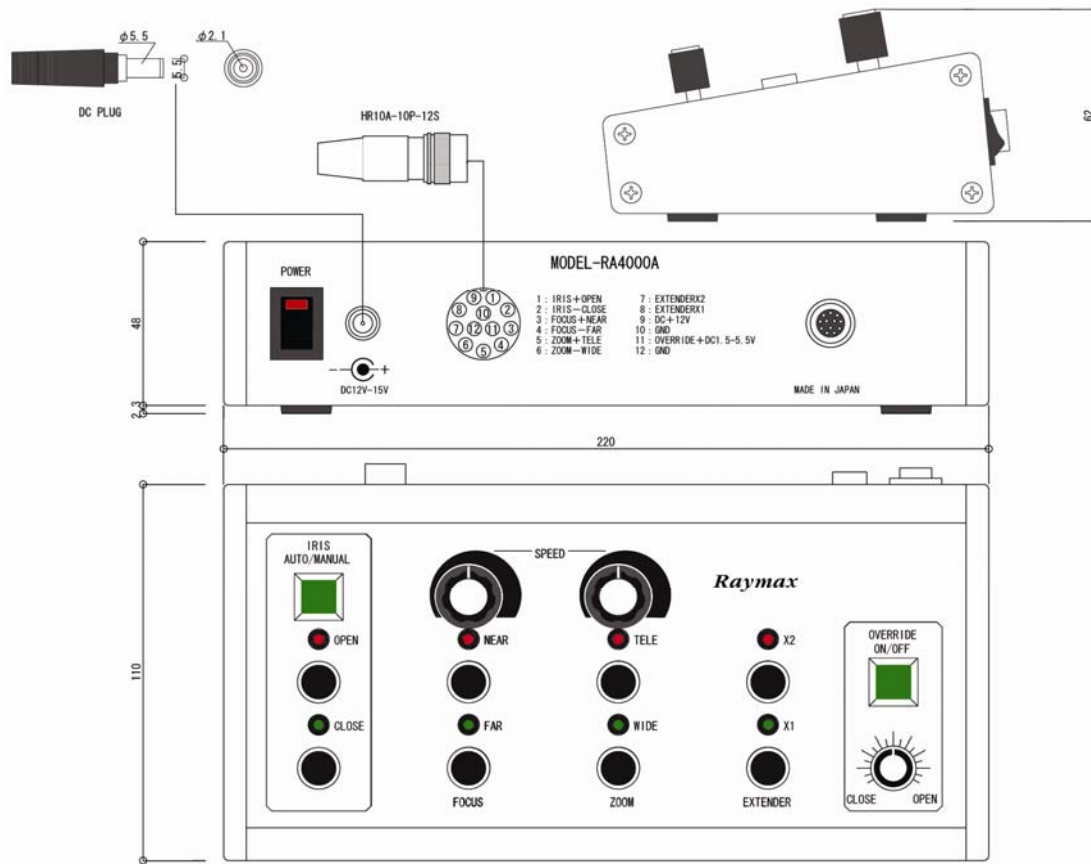

RAYMAX CCTV LENS

レンズコントローラー

RA4000A

UNIT :mm

[SPECIFICATION]

ACアダプター	AC 100V - 240V DC 12V / 1A		
外観寸法	220 (W) x 48 (H) x 110(L) mm		
重さ	約450 g		
操作方法	<POWER>	電源スイッチ	Powerスイッチ (ON/OFF)
	<FOCUS>	フォーカス	モーメンタリースイッチ (NEAR・FAR) / スピード調整(SPEED)
	<ZOOM>	ズーム	モーメンタリースイッチ (TELE・WIDE) / スピード調整(SPEED)
	<EXTENDER>	エクステンダー	モーメンタリースイッチ (X2・X1)
	(*2) <OVERRIDE>	マニュアルオーバーライド	ロックスイッチ (ON・OFF) / ホリューム調整 (OPEN・CLOSE)
	(*1) <IRIS>	アイリス切替	ロックスイッチ (AUTO・MANUAL) / モーメンタリースイッチ (OPEN・CLOSE)
	出力電圧	<ZOOM / FOCUS>	ズーム/フォーカス
<EXTENDER>		エクステンダー	DC 12V X2・X1
(*2) <OVERRIDE>		マニュアルオーバーライド	DC 1.5-5.5V
(*1) <IRIS>		アイリス切替	DC 12V (AUTO/MANUAL)
動作温度範囲	-10 - +50°C		

[結線]

<HR10A-10P-12S PIN>

(*1)	1	GRAY	MANUAL IRIS	OPEN(+)	7	PINK	EXTENDER (+)	X2
(*1)	2	BLUE	MANUAL IRIS		8	SKY BLUE	EXTENDER	X1
	3	GREEN	FOCUS (+)	NEAR	(*1) 9	ORANGE	IRIS CHANGE	MANUAL
	4	BLACK	FOCUS	FAR	(*1) 10	PURPLE	IRIS CHANGE	
	5	YELLOW	ZOOM (+)	TELE	(*2) 11	WHITE	OVERRIDE IRIS	OPEN(+)
	6	RED	ZOOM	WIDE	(*2) 12	BROWN	OVERRIDE IRIS	

(*1) RHM50Z1040AMP-EX使用時

(*2) RHM100Z1040GAMP-EXIR使用時