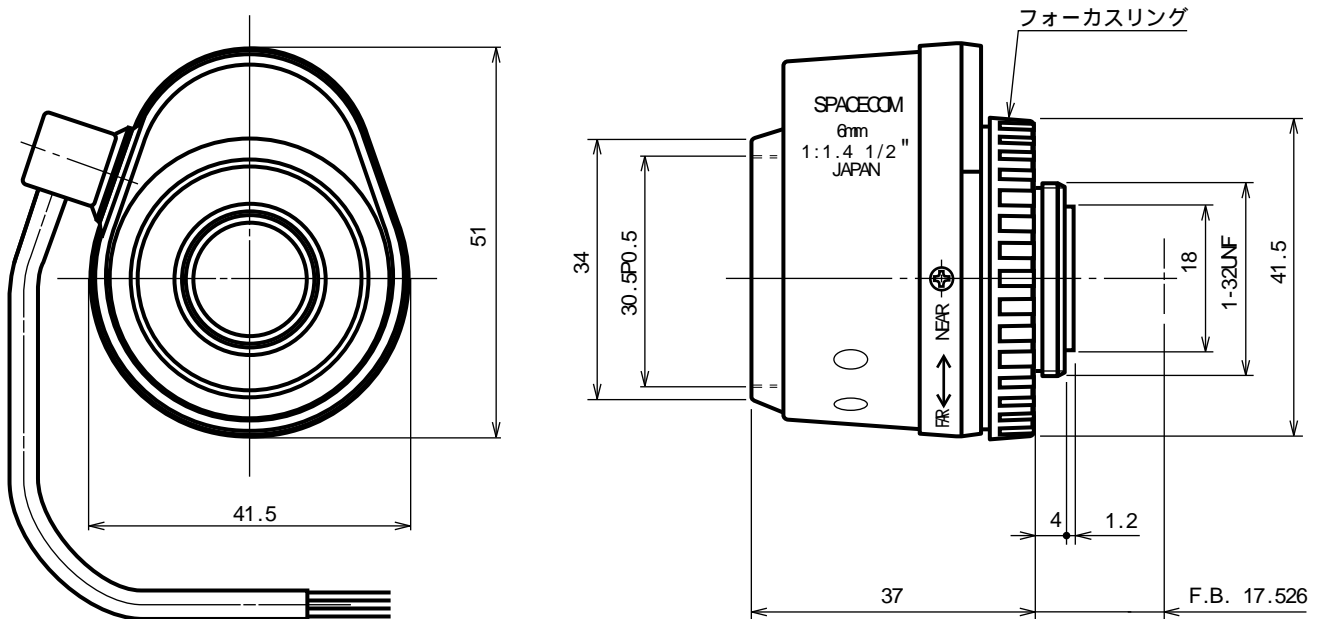

イメージサイズ： $\frac{1}{2}$ $\frac{1}{3}$ $\frac{1}{4}$

【仕様】

焦点距離：	6mm	フランジバック：	17.526mm
最大口径比：	1:1.4	操作：	CloseからOpen: 3V以下 OpenからClose: 0.5V以上
絞り：	F1.4~ 360相当 オートクローズシステム	操作方式：	フォーカス：手動 アイリス：ガルバノメーター駆動
包括角度：	56.1° × 43.6°	作動温度範囲：	-10~ + 50
最大画面寸法：	6.4× 4.8mm(8mm)	マウント：	C-マウント(レンズ姿勢調整可能)
至近距離：	0.2m(前玉面より)	フィルターネジ径：	30.5mm P0.5
最近接の撮影範囲：	22.7× 17.4cm	大きさ, 質量：	51× 41.5× 37mm, 約 55g
バックフォーカス：	13.93mm(In Air)		

【構成】

- レンズ..... 1
- レンズキャップ..... 1
- ダストキャップ..... 1

【外観図】

Unit:mm

【回路図】