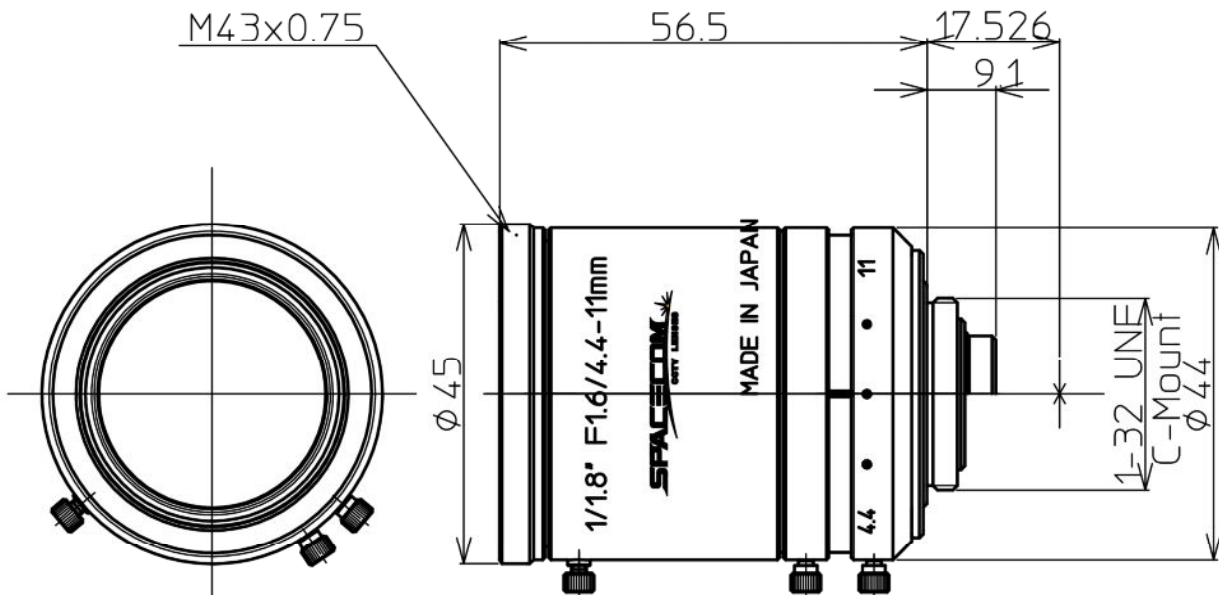

[仕様] 1/1.8" センサー対応1.5メガピクセルパリアフォーカルレンズ

イメージサイズ: $\textcircled{1/1.8}$ $\textcircled{1/2}$ $\textcircled{1/3}$

焦点距離: 4.4-11mm
 最大口径比: 1:1.6
 絞り: F1.6 - 16
 包括角度: 76.6x61.2° (4.4mm)
 36.7x28.0° (11mm)
 最大画面寸法: 7.2x5.4mm(φ9mm)
 至近距離: 0.3m(前玉面より)

フランジバック: 17.526mm
 操作方式: フォーカス: 手動
 ズーム: 手動
 アイリス: 手動
 作動温度範囲: -10 ~ +50°C
 マウント: C-マウント
 大きさ、質量: φ45mmx56.5mm 約 125g

[解像力] 5μm(中心) 6.3μm(周辺)

[ディストーション] -0.2%(f=4.4mm時) +0.35%(f=11mm時)

[外観図]

Unit:mm