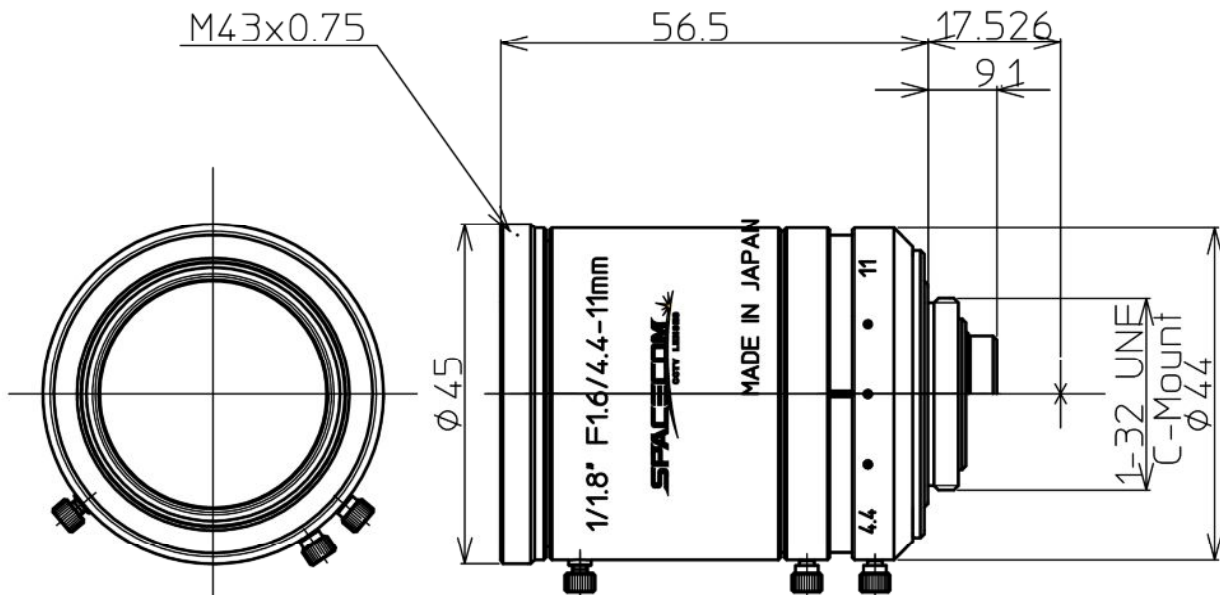

[仕様] 1/1.8" センサー対応1.5メガピクセルバリアフォーカルレンズ

イメージサイズ: $\textcircled{1/1.8}$ $\textcircled{1/2}$ $\textcircled{1/3}$

焦点距離: 4.4-11mm
 最大口径比: 1:1.6
 絞り: F1.6 - 16
 包括角度: 76.6x61.2° (4.4mm)
 36.7x28.0° (11mm)
 最大画面寸法: 7.2x5.4mm(φ9mm)
 至近距離: 0.3m(前玉面より)

フランジバック: 17.526mm
 操作方式: フォーカス: 手動
 ズーム: 手動
 アイリス: 手動
 作動温度範囲: -10 ~ +50°C
 マウント: C-マウント
 大きさ、質量: φ45mmx56.5mm 約 125g

[解像力] 5μm(中心) 6.3μm(周辺)

[ディストーション] -0.2%(f=4.4mm時) +0.35%(f=11mm時)

[外観図]

Unit:mm