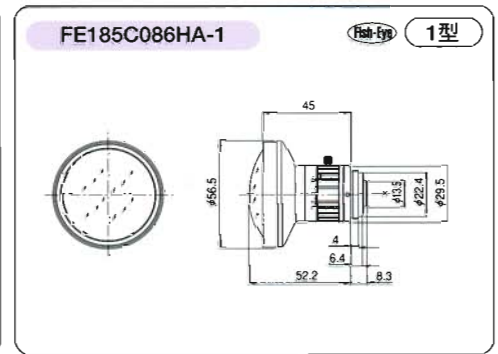

外観図

(単位:mm)

※製品の仕様および外観等は予告なく変更することがあります。
※カタログ上での製品の的外観色は撮影、印刷条件により実製品と異なって見えます。

安全にご使用いただくため、取扱説明書に従い
正しくお取り扱い下さい。

FUJIFILM

FUJIFILMグループ
フジノン株式会社

営業部国内映像機器課

〒331-9624 埼玉県さいたま市北区植竹町1-324 TEL: 048(668)2142~4 FAX: 048(651)8517
URL: <http://www.fujinon.co.jp/> E-mail: sales@msv.fujinon.co.jp

PRINTED WITH SOY INK この印刷物は再生紙と環境にやさしい「大豆油インク」を使用しています。

■ご用命は当社にて承ります

防犯・監視・検査カメラ・レンズ専門店 / 基坂ユニットの専門メーカー
〒101-0021 東京都千代田区外神田 3-3-4 千代特ビル 1F・5F
有限会社 ユニエル電子
URL <http://www.uniel-denshi.co.jp>
E-mail: info@uniel-denshi.co.jp
TEL 03-3253-8086 FAX 03-3253-2324