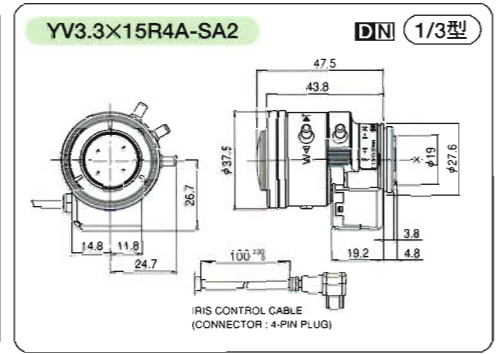

外観図

(単位:mm)

※製品の仕様および外観等は予告なく変更することがあります。
※カタログ上での製品の的外観色は撮影、印刷条件により実製品と異なって見えます。

安全にご使用いただくため、取扱説明書に従い
正しくお取り扱い下さい。

FUJIFILM

FUJIFILMグループ
フジノン株式会社

営業部国内映像機器課

〒331-9624 埼玉県さいたま市北区植竹町1-324 TEL: 048(668)2142~4 FAX: 048(651)8517
URL: <http://www.fujinon.co.jp/> E-mail: sales@msv.fujinon.co.jp

PRINTED WITH SOY INK この印刷物は再生紙と環境にやさしい「大豆油インク」を使用しています。

■ご用命は当社にて承ります

防犯・監視・検査カメラ・レンズ専門店 / 基坂ユニットの専門メーカー
〒101-0021 東京都千代田区外神田 3-3-4 千代特ビル 1F・5F
有限会社 ユニエル電子
URL <http://www.uniel-denshi.co.jp>
E-mail: info@uniel-denshi.co.jp
TEL 03-3253-8086 FAX 03-3253-2324