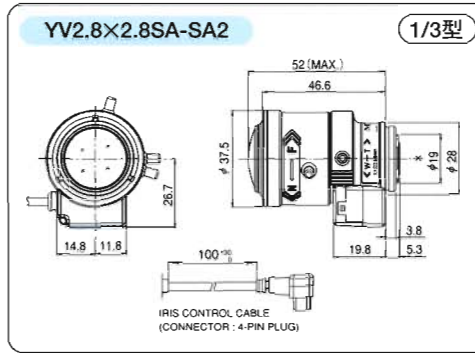

外観図

(単位:mm)

※製品の仕様および外観等は予告なく変更することがあります。
※カタログ上での製品の的外観色は撮影、印刷条件により実製品と異なって見えます。

安全にご使用いただくため、取扱説明書に従い
正しくお取り扱い下さい。

FUJIFILM

FUJIFILMグループ
フジノン株式会社

営業部国内映像機器課

〒331-9624 埼玉県さいたま市北区植竹町1-324 TEL: 048(668)2142~4 FAX: 048(651)8517
URL: <http://www.fujinon.co.jp/> E-mail: sales@msv.fujinon.co.jp

PRINTED WITH SOY INK この印刷物は再生紙と環境にやさしい「大豆油インク」を使用しています。

■ご用命は当社にて承ります

防犯・監視・検査カメラ・レンズ専門店 / 基坂ユニットの専門メーカー
〒101-0021 東京都千代田区外神田 3-3-4 千代特ビル 1F・5F
有限会社 ユニエル電子
URL <http://www.uniel-denshi.co.jp>
E-mail: info@uniel-denshi.co.jp
TEL 03-3253-8086 FAX 03-3253-2324