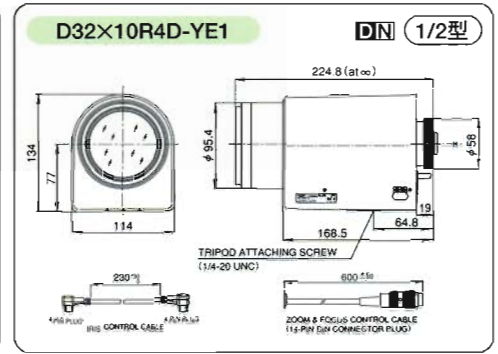

外観図

(単位:mm)

※製品の仕様および外観等は予告なく変更することがあります。
※カタログ上での製品の的外観色は撮影、印刷条件により実製品と異なって見えます。

安全にご使用いただくため、取扱説明書に従い
正しくお取り扱い下さい。

FUJIFILM

FUJIFILMグループ
フジノン株式会社

営業部国内映像機器課

〒331-9624 埼玉県さいたま市北区植竹町1-324 TEL: 048(668)2142~4 FAX: 048(651)8517
URL: <http://www.fujinon.co.jp/> E-mail: sales@msv.fujinon.co.jp

PRINTED WITH SOY INK この印刷物は再生紙と環境にやさしい「大豆油インク」を使用しています。

■ご用命は当社にて承ります

防犯・監視・検査カメラ・レンズ専門店 / 基坂ユニットの専門メーカー
〒101-0021 東京都千代田区外神田 3-3-4 千代特ビル 1F・5F
有限会社 ユニエル電子
URL <http://www.uniel-denshi.co.jp>
E-mail: info@uniel-denshi.co.jp
TEL 03-3253-8086 FAX 03-3253-2324