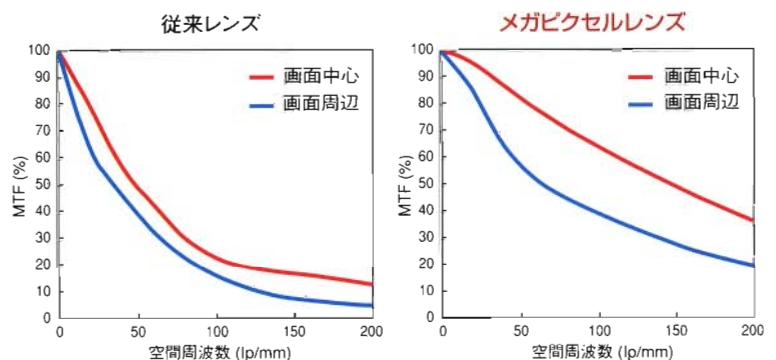

#### 従来レンズとメガピクセル対応レンズの違い

メガピクセル対応レンズの従来レンズとの大きな違いは、MTFの周波数特性が高周波域で大きく異なることです。このことは、レンズ中心部のみならず周辺部でも同様であり、画面全域にわたって高解像の画像の撮影を可能とします。