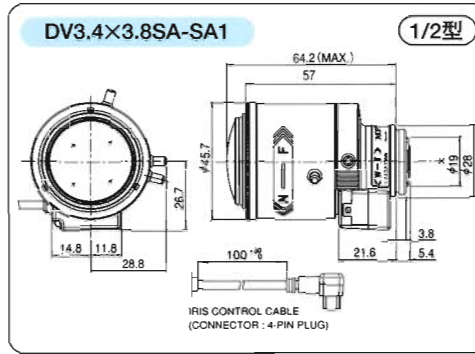

外観図

(単位:mm)

※製品の仕様および外観等は予告なく変更することがあります。
※カタログ上での製品の的外観色は撮影、印刷条件により実製品と異なって見えます。

安全にご使用いただくため、取扱説明書に従い
正しくお取り扱い下さい。

FUJIFILM

FUJIFILMグループ
フジノン株式会社

営業部国内映像機器課

〒331-9624 埼玉県さいたま市北区植竹町1-324 TEL: 048(668)2142~4 FAX: 048(651)8517
URL: <http://www.fujinon.co.jp/> E-mail: sales@msv.fujinon.co.jp

PRINTED WITH SOY INK この印刷物は再生紙と環境にやさしい「大豆油インク」を使用しています。

■ご用命は当社にて承ります

防犯・監視・検査カメラ・レンズ専門店 / 基坂ユニットの専門メーカー
〒101-0021 東京都千代田区外神田 3-3-4 千代特ビル 1F・5F
有限会社 ユニエル電子
URL <http://www.uniel-denshi.co.jp>
E-mail: info@uniel-denshi.co.jp
TEL 03-3253-8086 FAX 03-3253-2324