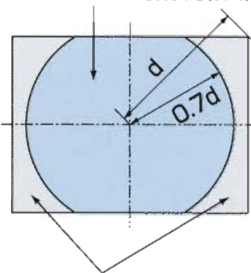

フジノン「3メガピクセルバリフォーカル」の定義

3メガピクセルの解像力領域

1メガピクセルの解像力領域

フジノンが開発した3メガピクセル対応バリフォーカルレンズシリーズの解像力の定義は、画面の7割像高より内側を対象としています。それは画面全体の75%に当たります。また、その外側領域でも1メガピクセル対応の解像力を維持しています。焦点距離2.8mmの時、画角が約90°の範囲が3メガピクセル対応となります。

Fish-Eye フジノンの「メガピクセル魚眼レンズ」について

FE185C046HA-1/FE185C057HA-1/FE185C086HA-1

世界で初めて500万画素CCD搭載カメラに対応した、超広角185°の全方位レンズです。画面全域で5メガの解像力を持つ $f\theta$ 方式のレンズです。