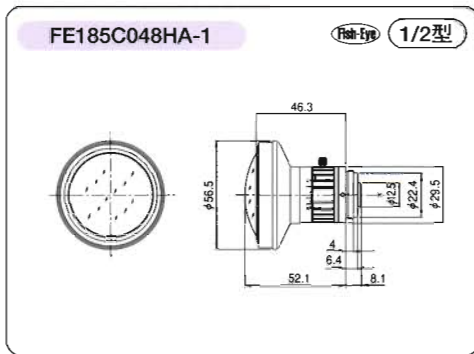

外観図

(単位:mm)

※製品の仕様および外観等は予告なく変更することがあります。
※カタログ上での製品の的外観色は撮影、印刷条件により実製品と異なって見えます。

安全にご使用いただくため、取扱説明書に従い
正しくお取り扱い下さい。

FUJIFILM

FUJIFILMグループ
フジノン株式会社

営業部国内映像機器課

〒331-9624 埼玉県さいたま市北区植竹町1-324 TEL: 048(668)2142~4 FAX: 048(651)8517
URL: <http://www.fujinon.co.jp/> E-mail: sales@msv.fujinon.co.jp

PRINTED WITH SOY INK この印刷物は再生紙と環境にやさしい「大豆油インク」を使用しています。

■ご用命は当社にて承ります

防犯・監視・検査カメラ・レンズ専門店 / 基坂ユニットの専門メーカー
〒101-0021 東京都千代田区外神田 3-3-4 千代特ビル 1F・5F
有限会社 ユニエル電子
URL <http://www.uniel-denshi.co.jp>
E-mail: info@uniel-denshi.co.jp
TEL 03-3253-8086 FAX 03-3253-2324