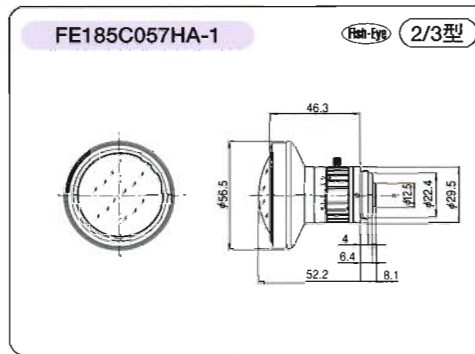

外観図

(単位:mm)

※製品の仕様および外観等は予告なく変更することがあります。
※カタログ上での製品の的外観色は撮影、印刷条件により実製品と異なって見えます。

安全にご使用いただくため、取扱説明書に従い
正しくお取り扱い下さい。

FUJIFILM

FUJIFILMグループ
フジノン株式会社

営業部国内映像機器課

〒331-9624 埼玉県さいたま市北区植竹町1-324 TEL: 048(668)2142~4 FAX: 048(651)8517
URL: <http://www.fujinon.co.jp/> E-mail: sales@msv.fujinon.co.jp

PRINTED WITH SOY INK この印刷物は再生紙と環境にやさしい「大豆油インク」を使用しています。

■ご用命は当社にて承ります

防犯・監視・検査カメラ・レンズ専門店 / 基坂ユニットの専門メーカー
〒101-0021 東京都千代田区外神田 3-3-4 千代特ビル 1F・5F
有限会社 ユニエル電子
URL <http://www.uniel-denshi.co.jp>
E-mail: info@uniel-denshi.co.jp
TEL 03-3253-8086 FAX 03-3253-2324