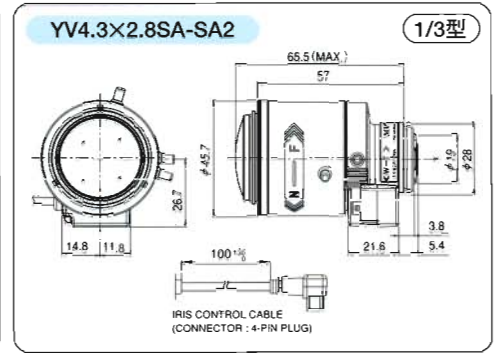

外観図

(単位:mm)

※製品の仕様および外観等は予告なく変更することがあります。
※カタログ上での製品の的外観色は撮影、印刷条件により実製品と異なって見えます。

安全にご使用いただくため、取扱説明書に従い
正しくお取り扱い下さい。

FUJIFILM

FUJIFILMグループ
フジノン株式会社

営業部国内映像機器課

〒331-9624 埼玉県さいたま市北区植竹町1-324 TEL: 048(668)2142~4 FAX: 048(651)8517
URL: <http://www.fujinon.co.jp/> E-mail: sales@msv.fujinon.co.jp

PRINTED WITH SOY INK この印刷物は再生紙と環境にやさしい「大豆油インク」を使用しています。

■ご用命は当社にて承ります

防犯・監視・検査カメラ・レンズ専門店 / 基坂ユニットの専門メーカー
〒101-0021 東京都千代田区外神田 3-3-4 千代特ビル 1F・5F
有限会社 ユニエル電子
URL <http://www.uniel-denshi.co.jp>
E-mail: info@uniel-denshi.co.jp
TEL 03-3253-8086 FAX 03-3253-2324