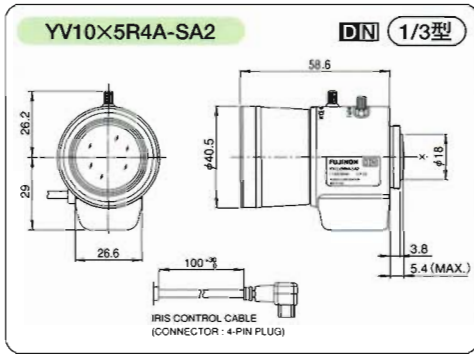

外観図

(単位:mm)

※製品の仕様および外観等は予告なく変更することがあります。
※カタログ上での製品の的外観色は撮影、印刷条件により実製品と異なって見えます。

安全にご使用いただくため、取扱説明書に従い
正しくお取り扱い下さい。

FUJIFILM

FUJIFILMグループ
フジノン株式会社

営業部国内映像機器課

〒331-9624 埼玉県さいたま市北区植竹町1-324 TEL: 048(668)2142~4 FAX: 048(651)8517
URL: <http://www.fujinon.co.jp/> E-mail: sales@msv.fujinon.co.jp

PRINTED WITH SOY INK この印刷物は再生紙と環境にやさしい「大豆油インク」を使用しています。

■ご用命は当社にて承ります

防犯・監視・検査カメラ・レンズ専門店 / 基坂ユニットの専門メーカー
〒101-0021 東京都千代田区外神田 3-3-4 千代特ビル 1F・5F
有限会社 ユニエル電子
URL <http://www.uniel-denshi.co.jp>
E-mail: info@uniel-denshi.co.jp
TEL 03-3253-8086 FAX 03-3253-2324