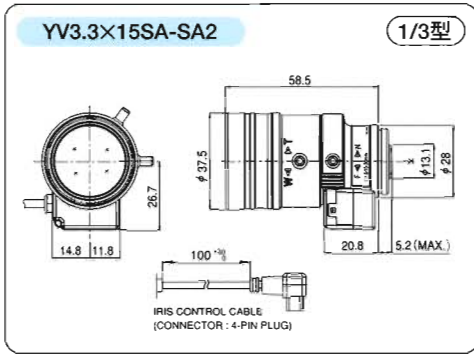

外観図

(単位:mm)

※製品の仕様および外観等は予告なく変更することがあります。
※カタログ上での製品の的外観色は撮影、印刷条件により実製品と異なって見えます。

安全にご使用いただくため、取扱説明書に従い
正しくお取り扱い下さい。

FUJIFILM

FUJIFILMグループ
フジノン株式会社

営業部国内映像機器課

〒331-9624 埼玉県さいたま市北区植竹町1-324 TEL: 048(668)2142~4 FAX: 048(651)8517
URL: <http://www.fujinon.co.jp/> E-mail: sales@msv.fujinon.co.jp

PRINTED WITH SOY INK この印刷物は再生紙と環境にやさしい「大豆油インク」を使用しています。

■ご用命は当社にて承ります

防犯・監視・検査カメラ・レンズ専門店 / 基坂ユニットの専門メーカー
〒101-0021 東京都千代田区外神田 3-3-4 千代特ビル 1F・5F
有限会社 ユニエル電子
URL <http://www.uniel-denshi.co.jp>
E-mail: info@uniel-denshi.co.jp
TEL 03-3253-8086 FAX 03-3253-2324