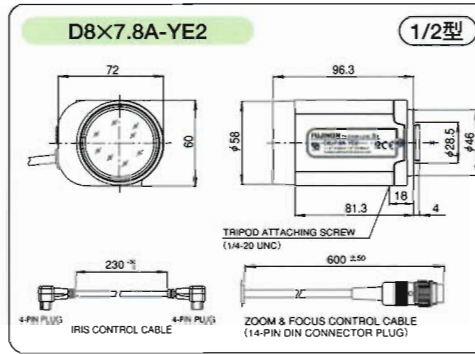

外観図

(単位:mm)

※製品の仕様および外観等は予告なく変更することがあります。
※カタログ上での製品の的外観色は撮影、印刷条件により実製品と異なって見えます。

安全にご使用いただくため、取扱説明書に従い
正しくお取り扱い下さい。

FUJIFILM

FUJIFILMグループ
フジノン株式会社

営業部国内映像機器課

〒331-9624 埼玉県さいたま市北区植竹町1-324 TEL: 048(668)2142~4 FAX: 048(651)8517
URL: <http://www.fujinon.co.jp/> E-mail: sales@msv.fujinon.co.jp

PRINTED WITH SOY INK この印刷物は再生紙と環境にやさしい「大豆油インク」を使用しています。

■ご用命は当社にて承ります

防犯・監視・検査カメラ・レンズ専門店 / 基坂ユニットの専門メーカー
〒101-0021 東京都千代田区外神田 3-3-4 千代特ビル 1F・5F
有限会社 ユニエル電子
URL <http://www.uniel-denshi.co.jp>
E-mail: info@uniel-denshi.co.jp
TEL 03-3253-8086 FAX 03-3253-2324