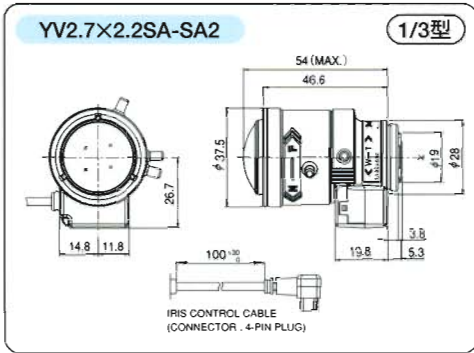

外観図

(単位:mm)

※製品の仕様および外観等は予告なく変更することがあります。
※カタログ上での製品の的外観色は撮影、印刷条件により実製品と異なって見えます。

安全にご使用いただくため、取扱説明書に従い
正しくお取り扱い下さい。

FUJIFILM

FUJIFILMグループ
フジノン株式会社

営業部国内映像機器課

〒331-9624 埼玉県さいたま市北区植竹町1-324 TEL: 048(668)2142~4 FAX: 048(651)8517
URL: <http://www.fujinon.co.jp/> E-mail: sales@msv.fujinon.co.jp

PRINTED WITH SOY INK この印刷物は再生紙と環境にやさしい「大豆油インク」を使用しています。

■ご用命は当社にて承ります

防犯・監視・検査カメラ・レンズ専門店 / 基坂ユニットの専門メーカー
〒101-0021 東京都千代田区外神田 3-3-4 千代特ビル 1F・5F
有限会社 ユニエル電子
URL <http://www.uniel-denshi.co.jp>
E-mail: info@uniel-denshi.co.jp
TEL 03-3253-8086 FAX 03-3253-2324