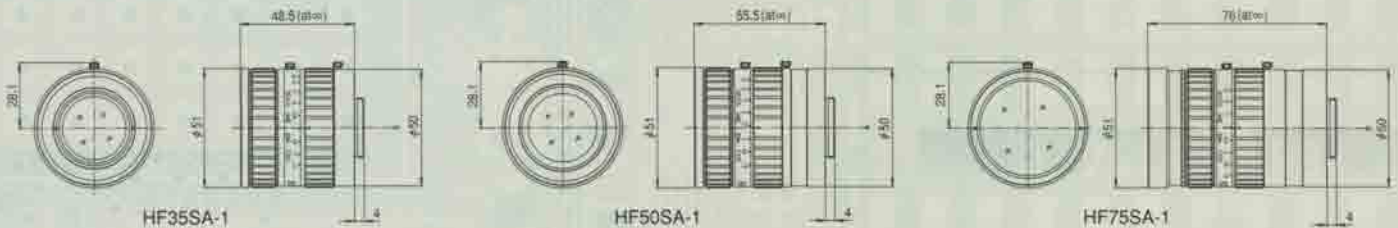

	HF35SA-1	HF50SA-1	HF75SA-1
焦点距離 (mm)	35	50	75
絞り範囲	F1.4 ~ F22	F1.8 ~ F22	F1.8 ~ F22
操作方法	フォーカス	手動	手動
	アイリス	手動	手動
画角 (H×V)	2/3型	14°20' × 10°46'	10°03' × 7°33'
	1/2型	10°27' × 7°51'	7°19' × 5°30'
	1/3型	7°51' × 5°53'	5°30' × 4°07'
フォーカス範囲 (前玉面より) (m)	∞ ~ 0.2	∞ ~ 0.4 ※1	∞ ~ 0.9 ※2
最近接時の撮像範囲 (H×V) (mm)	2/3型	50 × 38	52 × 36
	1/2型	37 × 27	38 × 28
	1/3型	27 × 21	28 × 21
バックフォーカス (空気換算長) (mm)	14.99	17.81	24.43
射出瞳位置 (結像面より) (mm)	-37	-49	-52
フィルタ径 (mm)	M49 × 0.75	M49 × 0.75	M49 × 0.75
マウント	C	C	C
質量 (g)	185	240	300
備考	・メタルマウント ・フォーカスとアイリスにロックつまみ付		