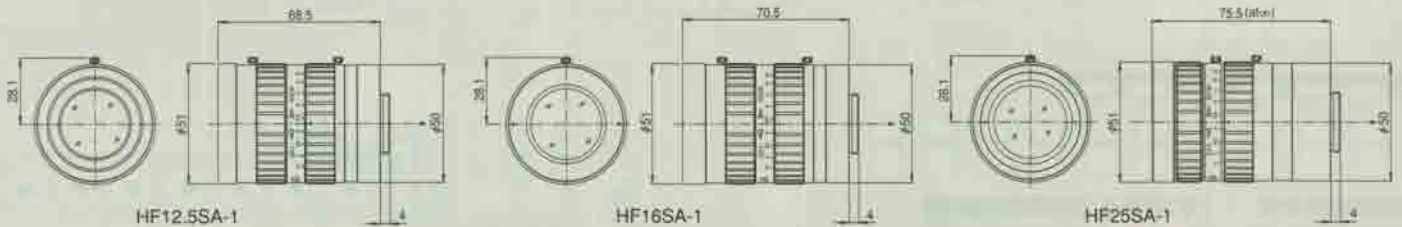

HF12.5SA-1	HF16SA-1	HF25SA-1
焦点距離 (mm)	12.5	16	25
絞り範囲	F1.4 ~ F22	F1.4 ~ F22	F1.4 ~ F22
操作方法	フォーカス	手動	手動
	アイリス	手動	手動
画角 (H×V)	2/3型	38°47' × 29°35'	30°45' × 23°18'
	1/2型	28°43' × 21°44'	22°37' × 17°04'
	1/3型	21°44' × 16°23'	17°04' × 12°50'
フォーカス範囲 (前玉面より) (m)	∞ ~ 0.1	∞ ~ 0.1	∞ ~ 0.1
最近接時の撮像範囲 (H×V) (mm)	2/3型	83 × 62	69 × 51
	1/2型	60 × 45	50 × 37
	1/3型	45 × 34	37 × 28
バックフォーカス (空気換算長) (mm)	16.07	17.99	22.32
射出瞳位置 (結像面より) (mm)	-101	-172	-140
フィルタ径 (mm)	M49 × 0.75	M49 × 0.75	M49 × 0.75
マウント	C	C	C
質量 (g)	295	285	315
備考	・メタルマウント ・フォーカスとアイリスにロックつまみ付