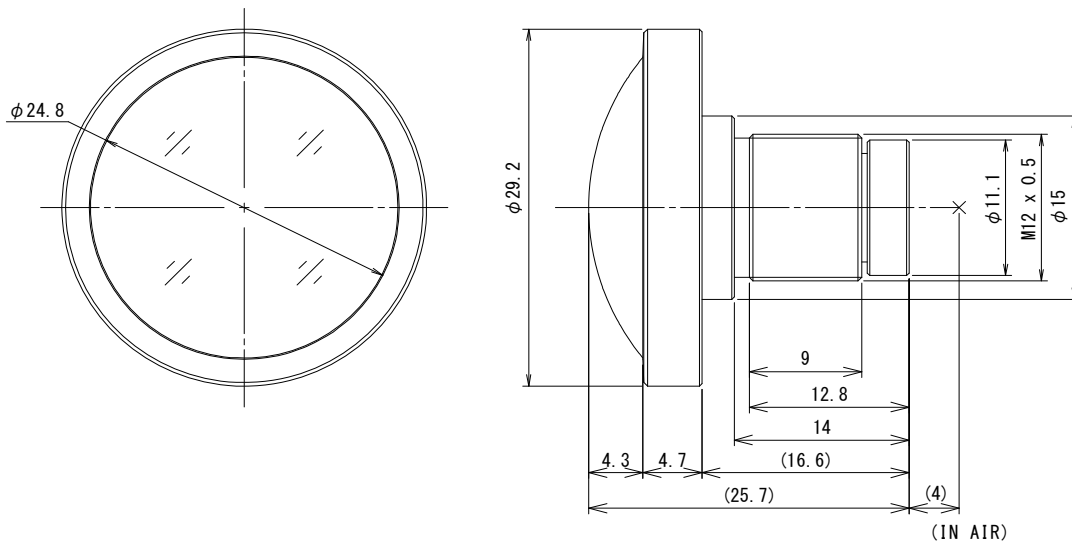

E1222KRY

f=1.2mm F2.2 Day & Night

1/1.7型 メガピクセルボードカメラ用 魚眼レンズ

型名	E1222KRY		レンズ	前玉	φ 24.4mm		
焦点距離	1.2mm		有効径	後玉	φ 5.6mm		
最大口径比	1 : 2.2		バックフォーカス		4.2mm		
画面サイズ(185°)	φ 5.38mm		フランジバック		-		
マウント	M12 P=0.5mm		外形寸法		φ 29.2mm x 25.7mm		
			質量		16.3g		
包括角度	対角	1/1.7型	-	1/3型	-	1/4型	164.2°
	水平	魚眼	-		171.5°		139.5°
	垂直		185.0°		139.5°		110.3°
作動温度範囲	-10°C - +50°C						

外観図

(IN AIR)

Unit: mm

ImmerVision Enables Compatible.

仕様は予告なしで変更されることがあります。

2016. 10