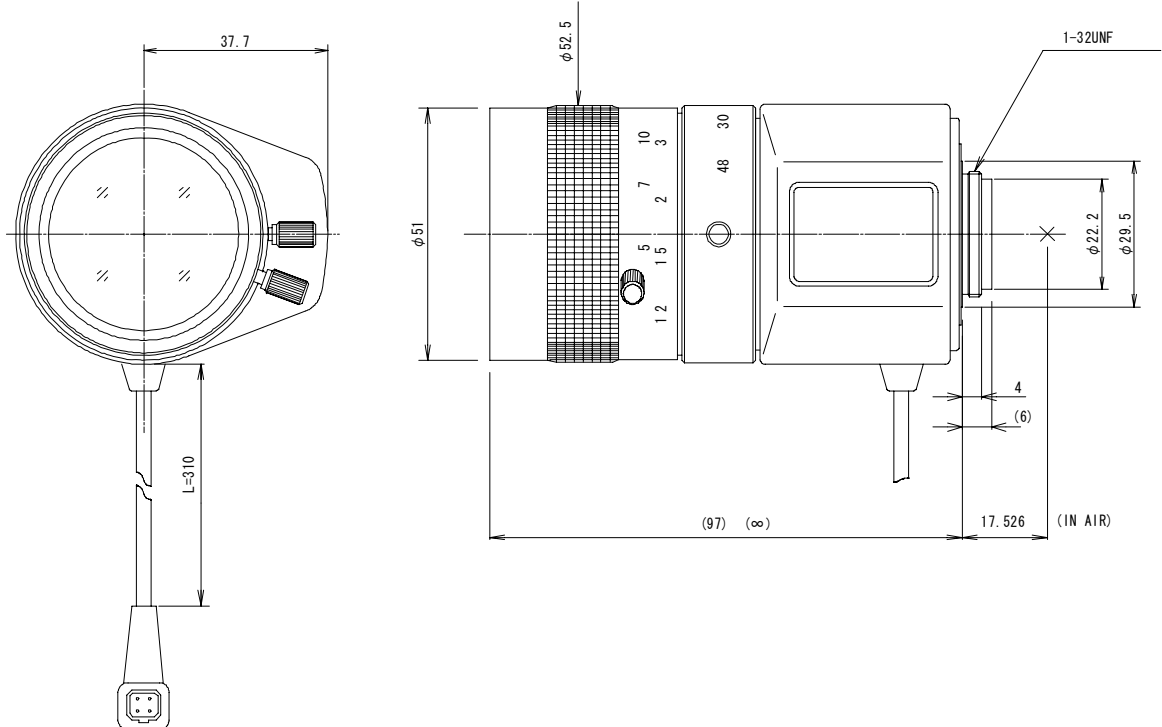

H6Z0812AIDC

6倍 8mm - 48mm F1.2
 1/2型サイズカメラ用 手動式ズームレンズ DCタイプ
 C-マウント

型名	H6Z0812AIDC		レンズ	前玉	φ 39.2mm	
焦点距離	8mm - 48mm		有効径	後玉	φ 16.6mm	
最大口径比	1:1.2		バックフォーカス	11.4mm		
画面サイズ	4.8mm x 6.4mm(φ 8mm)		フランジバック	17.526mm		
作動範囲	アイリス	F1.2 - F560C	マウント	C-マウント		
	フォーカス	1.2m - Inf.	フィルターサイズ	M49 P=0.75mm		
	ズーム	8mm - 48mm	外形寸法	φ 52.5mm x 64mm x 97mm		
操作方法	アイリス	自動(DCタイプ)	質量	295g		
	フォーカス	手動				
	ズーム	手動				
包括角度	対角	1/2型	1/3型	41.8° - 7.5°	1/4型	31.4° - 5.6°
	水平			33.5° - 6.1°		25.2° - 4.6°
	垂直			25.2° - 4.6°		18.9° - 3.4°
ガルバノメータ	駆動コイル	190Ω / 20°C				
	制動コイル	1000Ω / 20°C				
作動温度範囲	-10°C - +50°C					

外観図

接続図

Pin No.

1	茶	制動コイル(-)
2	赤	制動コイル(+)
3	黄	駆動コイル(+)
4	橙	駆動コイル(-)