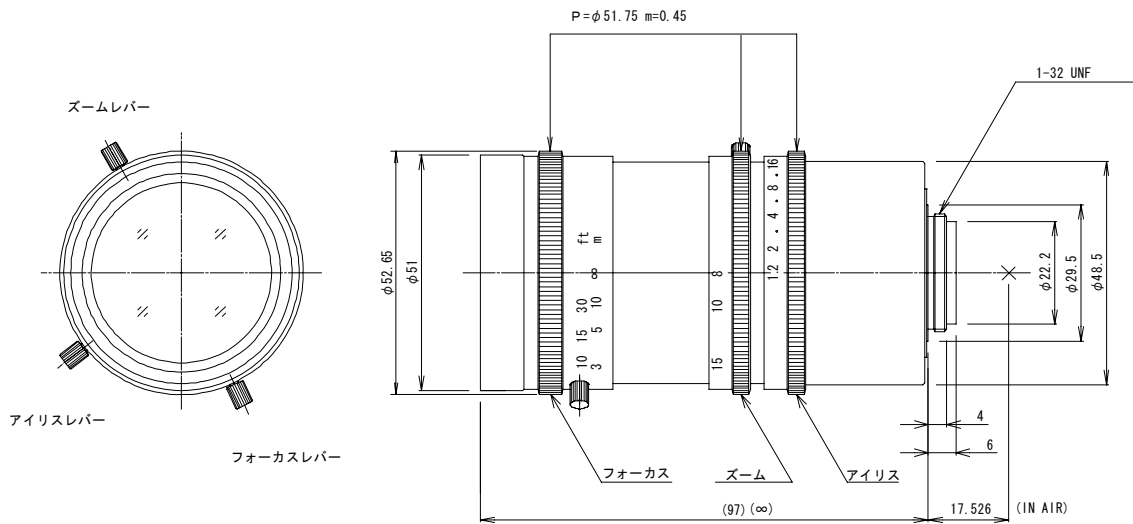

H6Z0812

6倍 8mm - 48mm F1.2
 1/2型サイズカメラ用 手動式ズームレンズ
 C-マウント

型名	H6Z0812		レンズ	前玉	φ39.2mm	
焦点距離	8mm - 48mm		有効径	後玉	φ16.6mm	
最大口径比	1:1.2		バックフォーカス	11.4mm		
画面サイズ	4.8mm x 6.4mm(φ8mm)		フランジバック	17.526mm		
作動範囲	アイリス	F1.2 - F16C	マウント	C-マウント		
	フォーカス	1.2m - Inf.	フィルターサイズ	M49 P=0.75mm		
	ズーム	8mm - 48mm	外形寸法	φ52.65mm x 97mm		
操作方法	アイリス	手動	質量	305g		
	フォーカス	手動				
	ズーム	手動				
包括角度	対角	1/2型	1/3型	41.8° - 7.5°	1/4型	31.4° - 5.6°
	水平			33.5° - 6.1°		25.2° - 4.6°
	垂直			33.5° - 6.1°		18.9° - 3.4°
作動温度範囲	-10°C - +50°C					

外観図

ギヤ	
ピッチ円直径	φ51.75mm
歯数	115
モジュール	0.45